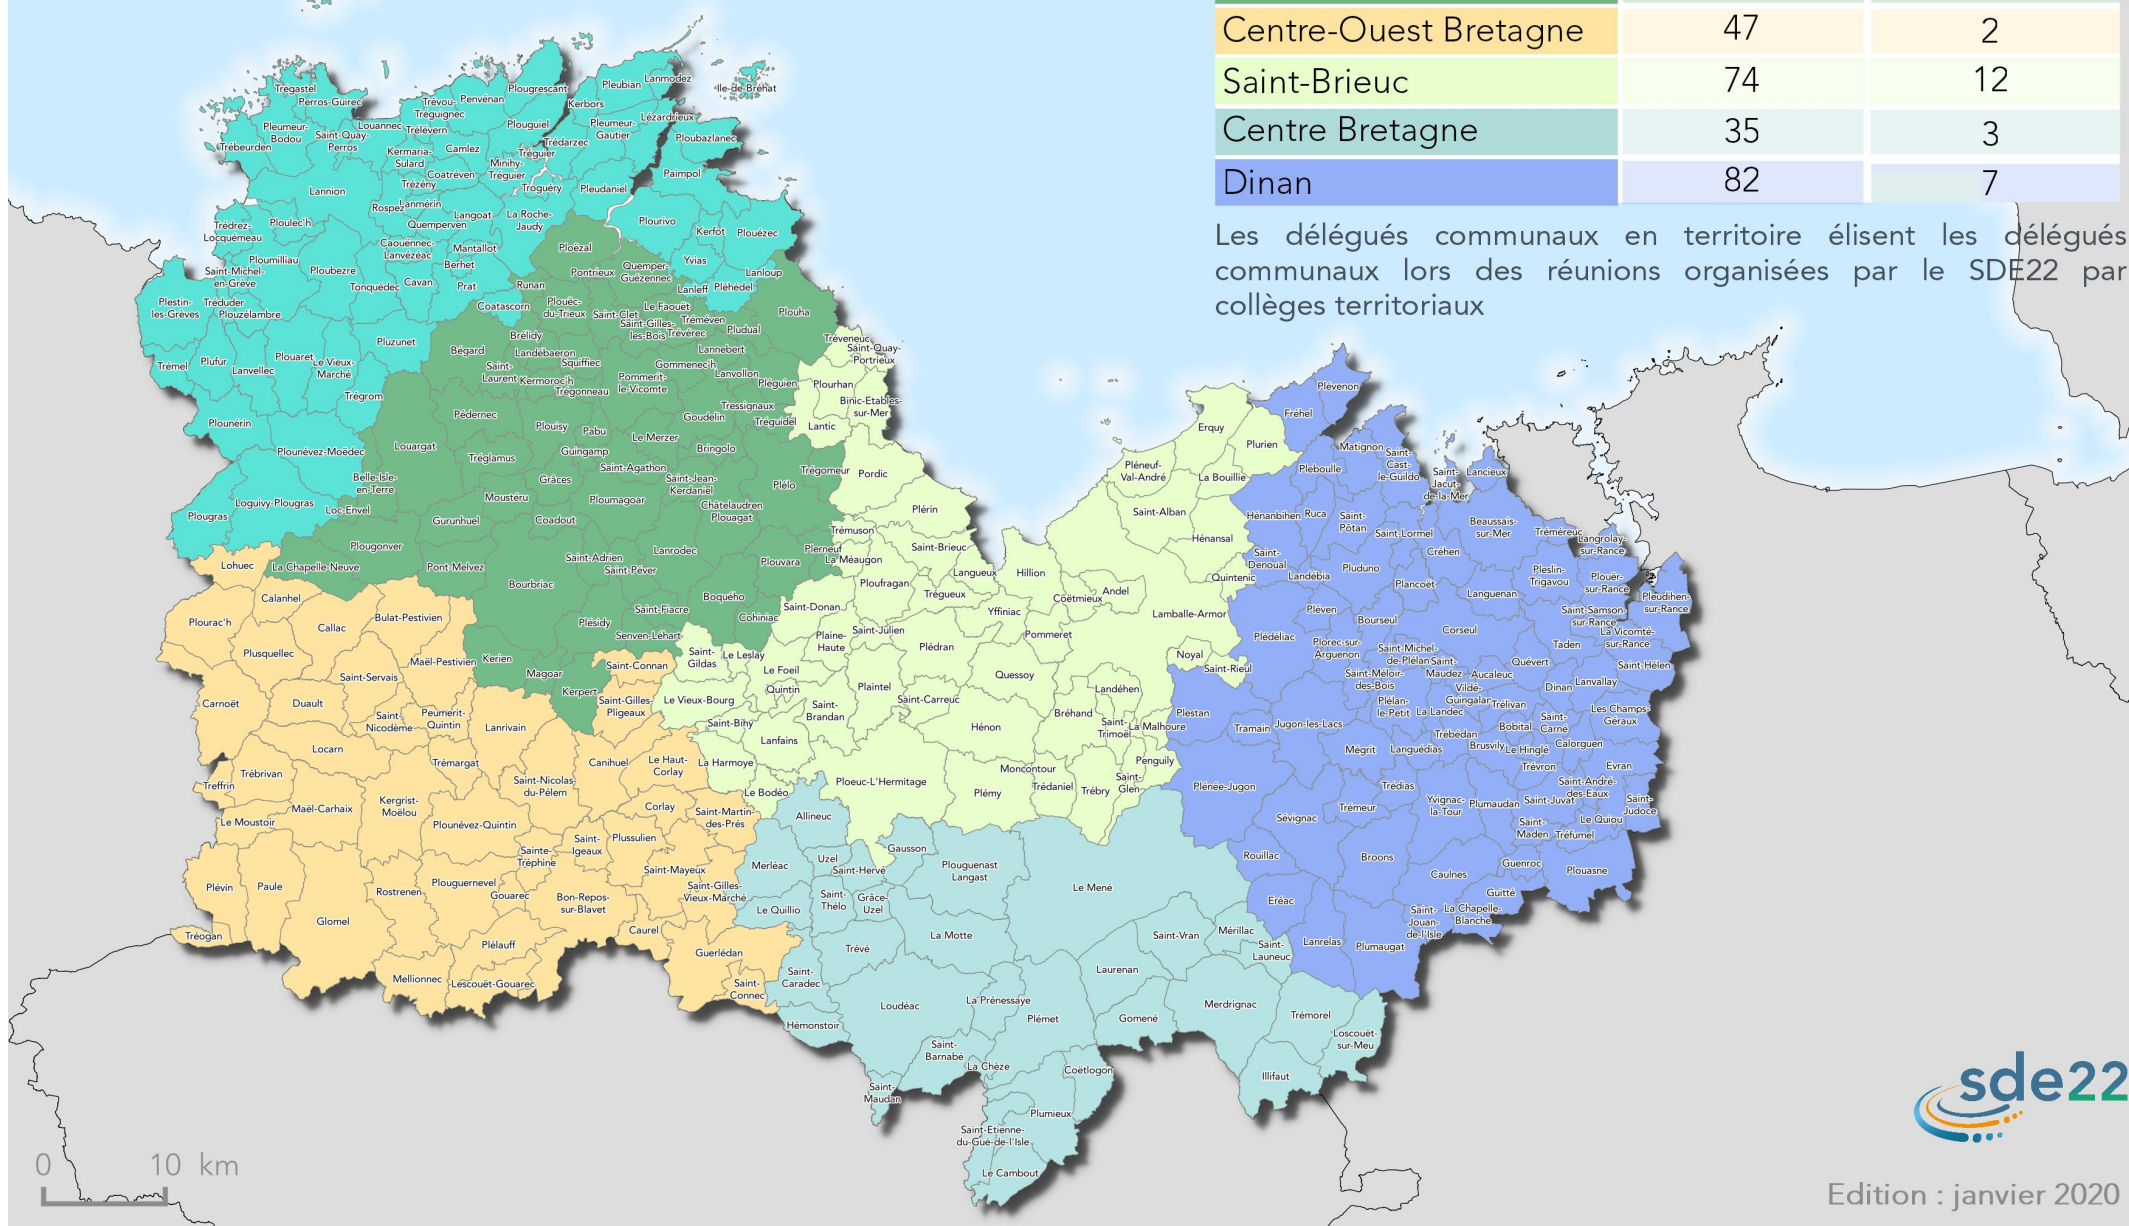

Collèges du SDE 22 : Répartition des délégués communaux

376 délégués
communaux
en territoire

36 délégués
communaux
au comité

Trégor-Goëlo	72	7
Guingamp	66	5
Centre-Ouest Bretagne	47	2
Saint-Brieuc	74	12
Centre Bretagne	35	3
Dinan	82	7

Les délégués communaux en territoire élisent les délégués communaux lors des réunions organisées par le SDE22 par collèges territoriaux

0 10 km

Edition : janvier 2020