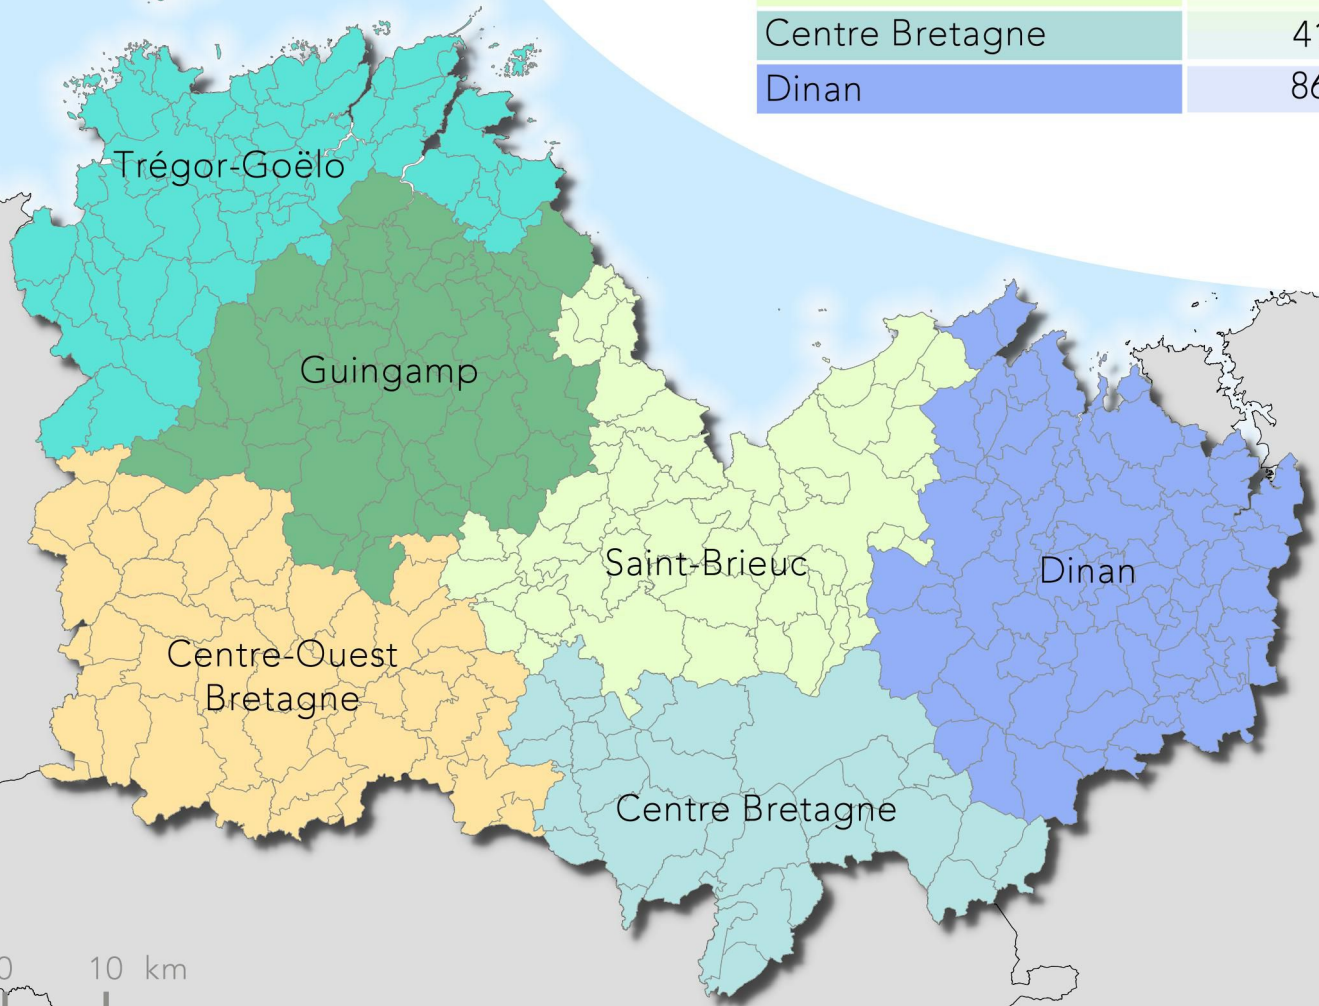

Collèges du SDE 22 : Répartition des élus

427 délégués en territoire		47 délégués au comité	
397 délégués communaux	30 délégués des EPCI	36 délégués communaux	11 délégués des EPCI

Trégor-Goëlo	75	5	7	2
Guingamp	67	9	5	2
Centre-Ouest Bretagne	50	2	2	1
Saint-Brieuc	78	6	12	3
Centre Bretagne	41	3	3	1
Dinan	86	5	7	2

0 10 km