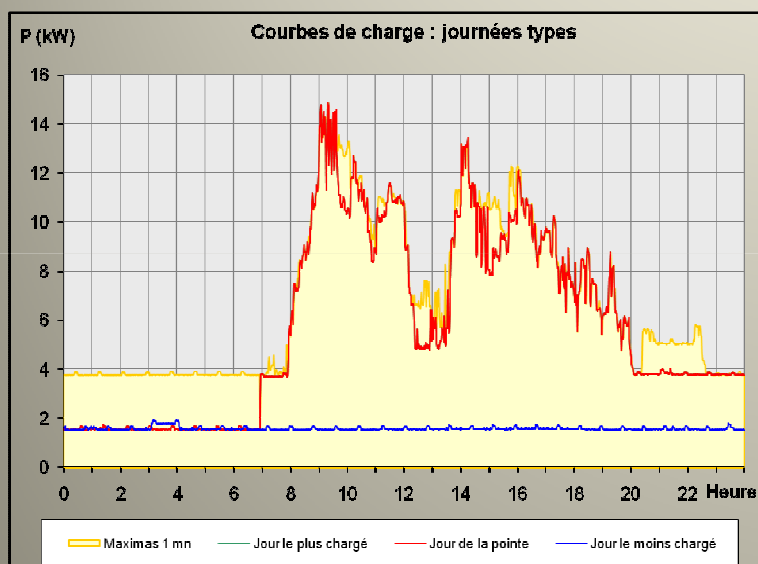

Exemple d'acquisition de données d'un bâtiment

Courbe de charge électrique

MAITRISE DE LA FACTURE ENERGETIQUE

Courbe de température

Enregistrement d'une courbe de charge sur un comptage électrique.